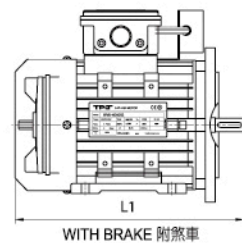

B5

B14

B3

B35

B34

TPG TECHNOLOGY 信頼性ある製品
PERFECTION 卓越したの性能
MOTORS & DRIVES GUARANTEE 保証したの品質

HEAD OFFICE:

TAIWAN PRECISION GEAR CORP.
TEL: 886-4-25351329 FAX: 886-4-25351467
E-mail: tpgcorp@ms13.hinet.net