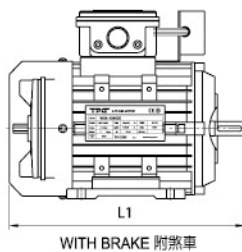

B5

B14

B3

B35

B34

TPG TECHNOLOGY 信頼性ある製品
PERFECTION 卓越したの性能
MOTORS & DRIVES GUARANTEE 保証したの品質

HEAD OFFICE:

TAIWAN PRECISION GEAR CORP.
TEL: 886-4-25351329 FAX: 886-4-25351467
E-mail: tpgcorp@ms13.hinet.net